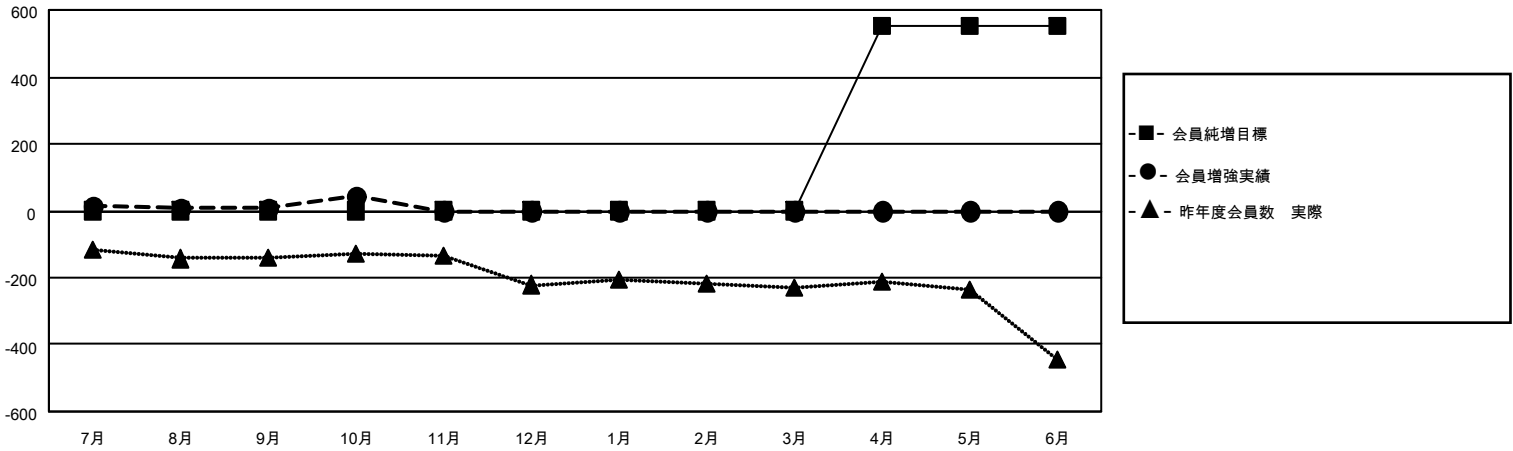

会員目標及び実績累計

解散クラブ: 0

53 CLUBS OF 193 一名以上の新会
員を登録

男女別

男性	4,052 (72.10%)
女性	1,568 (27.90%)
NON BINARY	0 (0.00%)
PREFER NOT TO ANSWER	0 (0.00%)

退会者

物故会員	15
クラブ解散	0
その他	68
合計	83

[会員累計データを見るには、ここをクリック](#)

世帯主/家族会員合計 2,272

国際会費半額の家族会員 1,429