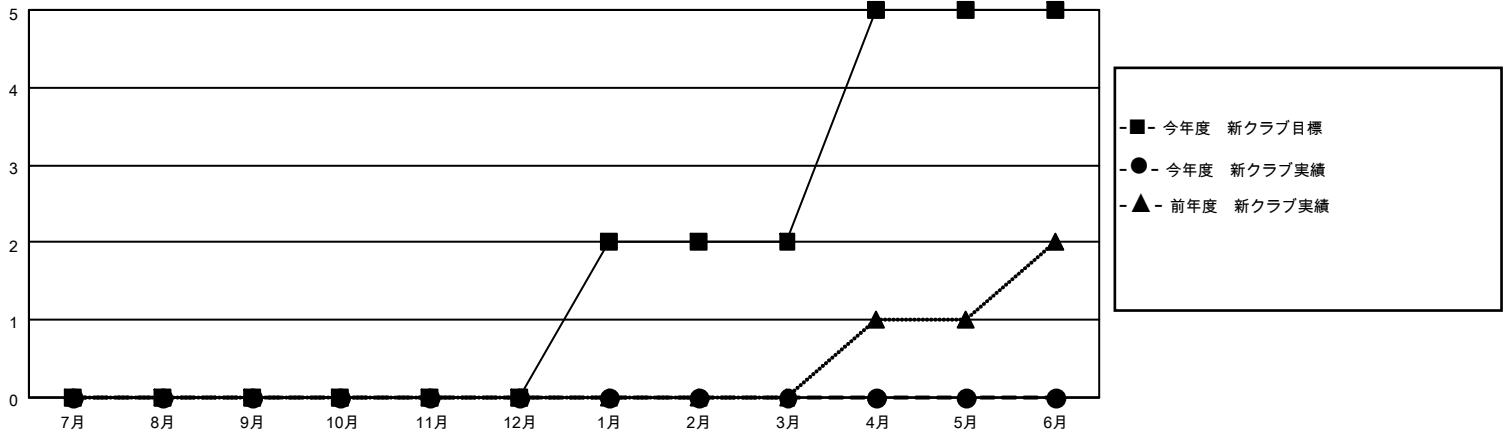

MONTHLY MEMBERSHIP PROGRESS REPORT

地域 JAPAN

District 330 A

Results as of: 10/31/2021

クラブ			
結果：2021-2022			
四半期	新クラブ目標	新クラブ	解散クラブ
7月/8月/9月	0	0	0
10月/11月/12月	0	0	0
1月/2月/3月	2	0	0
4月/5月/6月	3	0	0

名			
結果：2021-2022			
四半期	会員純増目標	会員増強実績	退会者(転籍を含む)実際
7月/8月/9月	0	82	65
10月/11月/12月	0	54	18
1月/2月/3月	0	0	0
4月/5月/6月	550	0	0

新クラブ目標及び実績累計